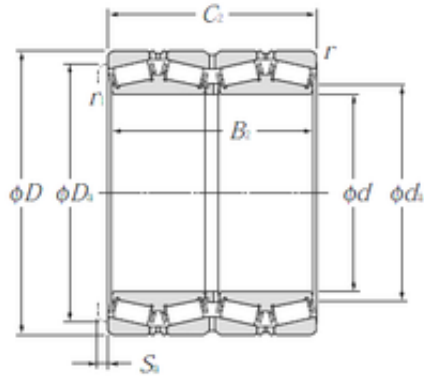

**NTN E-EE291202D/291750/291751D tapered roller bearings**

Bearing No. E-EE291202D/291750/291751D

Size	304.8x444.5x247.65 mm
Bore Diameter	304,8 mm
Outer Diameter	444,5 mm
Width	247,65 mm
d	304,8 mm
D	444,5 mm
B	247,65 mm
C	241,3 mm
r min.	1,5 mm
r1 min.	8 mm
Da	416 mm
da	328 mm
Sa	9,5 mm
Weight	127 Kg
Basic dynamic load rating (C)	1 850 kN

E-EE291202D/291750/291751D Bearing 2D drawings and 3D CAD models